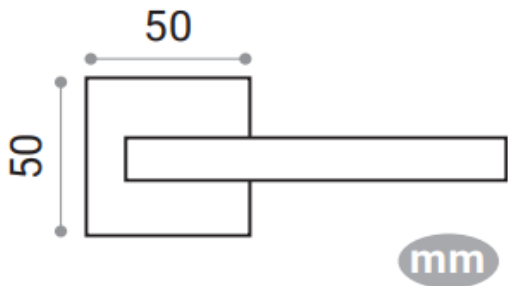

DIVALFER

FICHA TÉCNICA: 626 60 SERIE FREYA MANIVELA CON ROSETA

CARACTERÍSTICAS

- Juego manillas Freya on roseta cuadrada
- Manivela fabricada en Aluminio y roseta en Zamak ambas de alta calidad. Para puertas interiores de paso y entradas de uso residencial y público.
- Incluye cuadradillo de 8mm y fijaciones para su instalación.
- Medidas:
- Acabados disponibles: